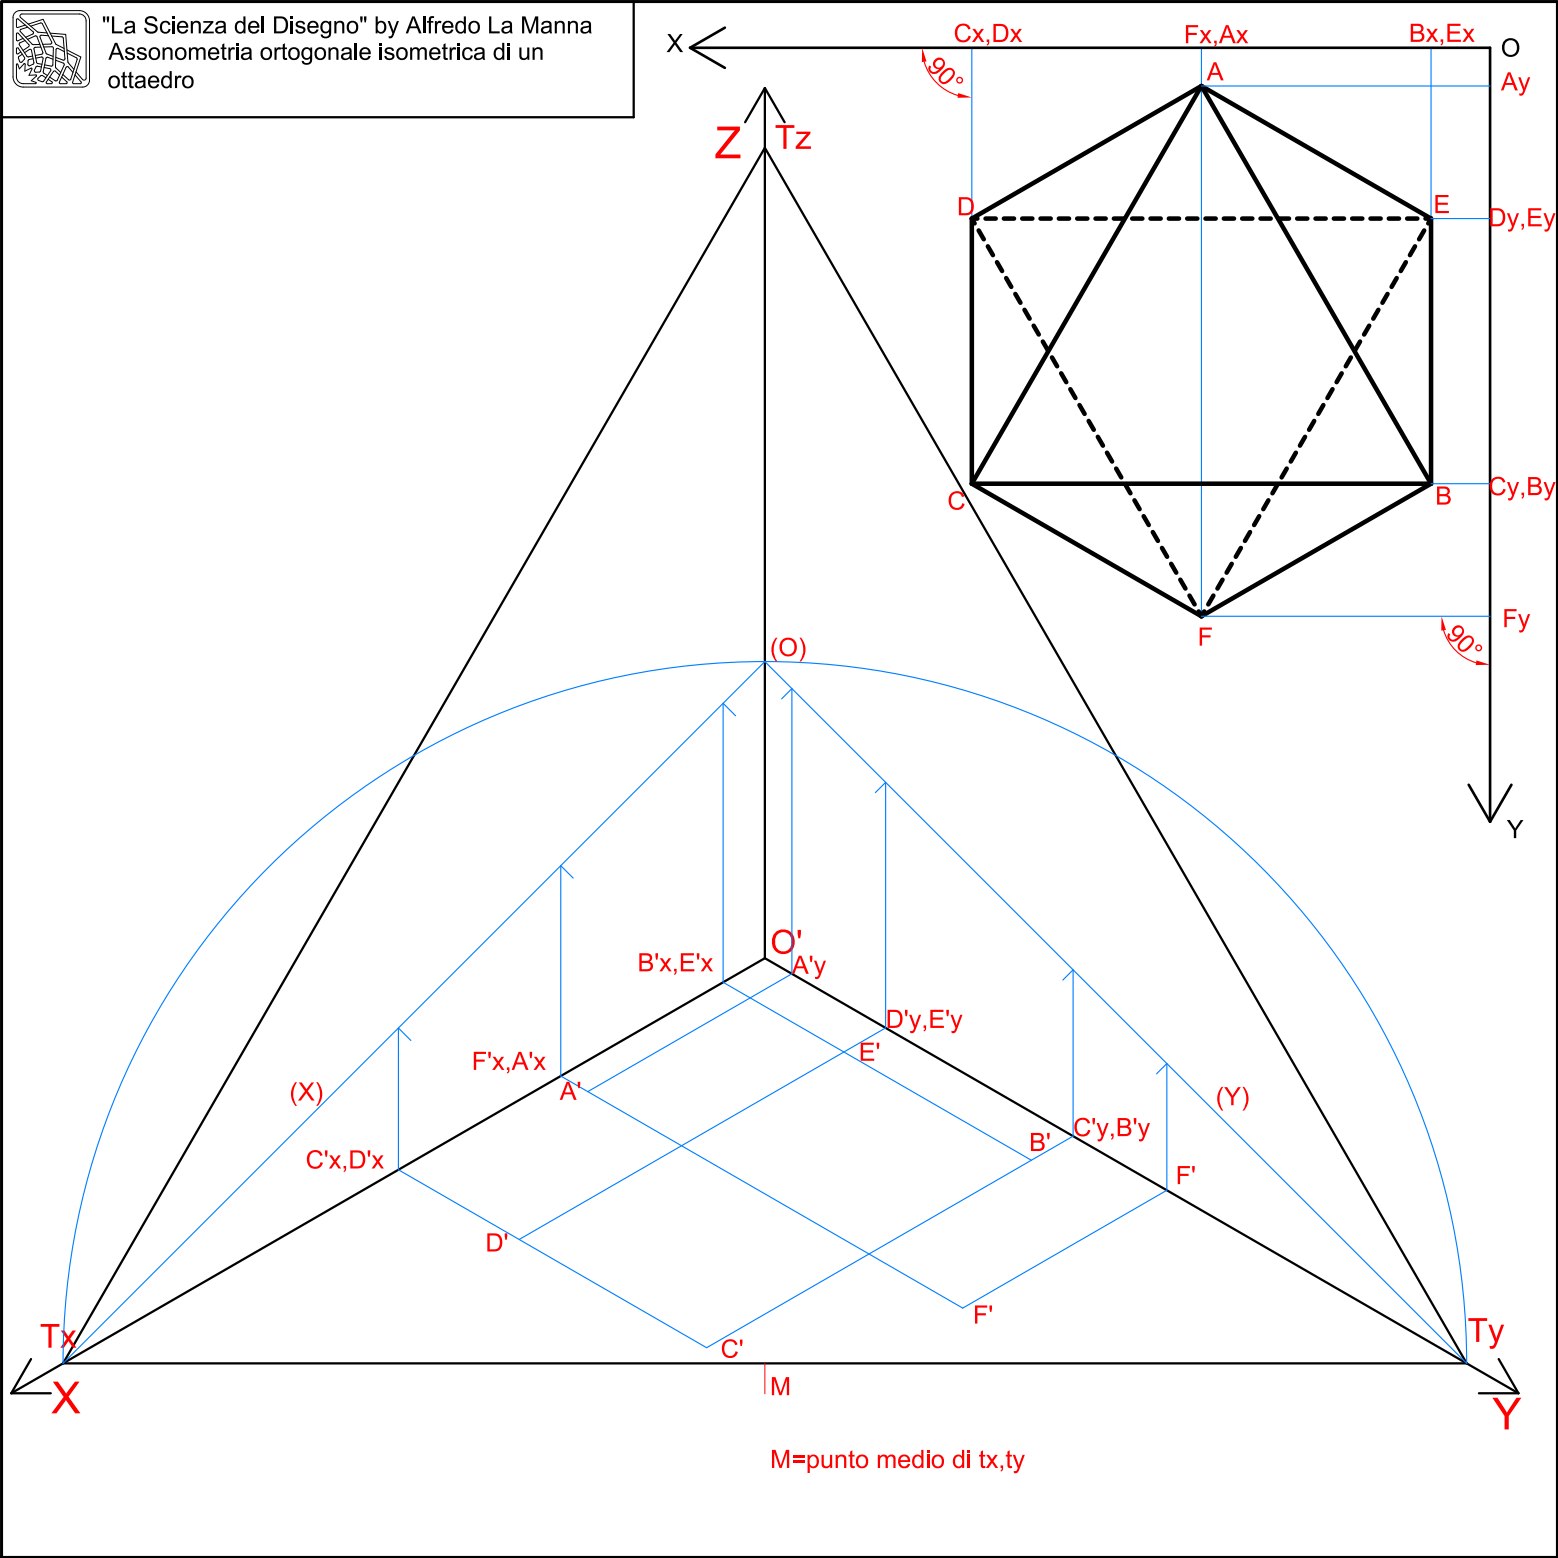

"La Scienza del Disegno" by Alfredo La Manna
 Assonometria ortogonale isometrica di un
 ottaedro

M=punto medio di t_x, t_y

"La Scienza del Disegno" by Alfredo La Manna
Assonometria ortogonale isometrica di un
ottaedro

M=punto medio di t_x, t_y

"La Scienza del Disegno" by Alfredo La Manna
Assonometria ortogonale isometrica di un
ottaedro

"La Scienza del Disegno" by Alfredo La Manna
Assonometria ortogonale isometrica di un
ottaedro

"La Scienza del Disegno" by Alfredo La Manna
Assonometria ortogonale isometrica di un
ottaedro

"La Scienza del Disegno" by Alfredo La Manna
Assonometria ortogonale isometrica di un
ottaedro

"La Scienza del Disegno" by Alfredo La Manna
Assonometria ortogonale isometrica di un
ottaedro