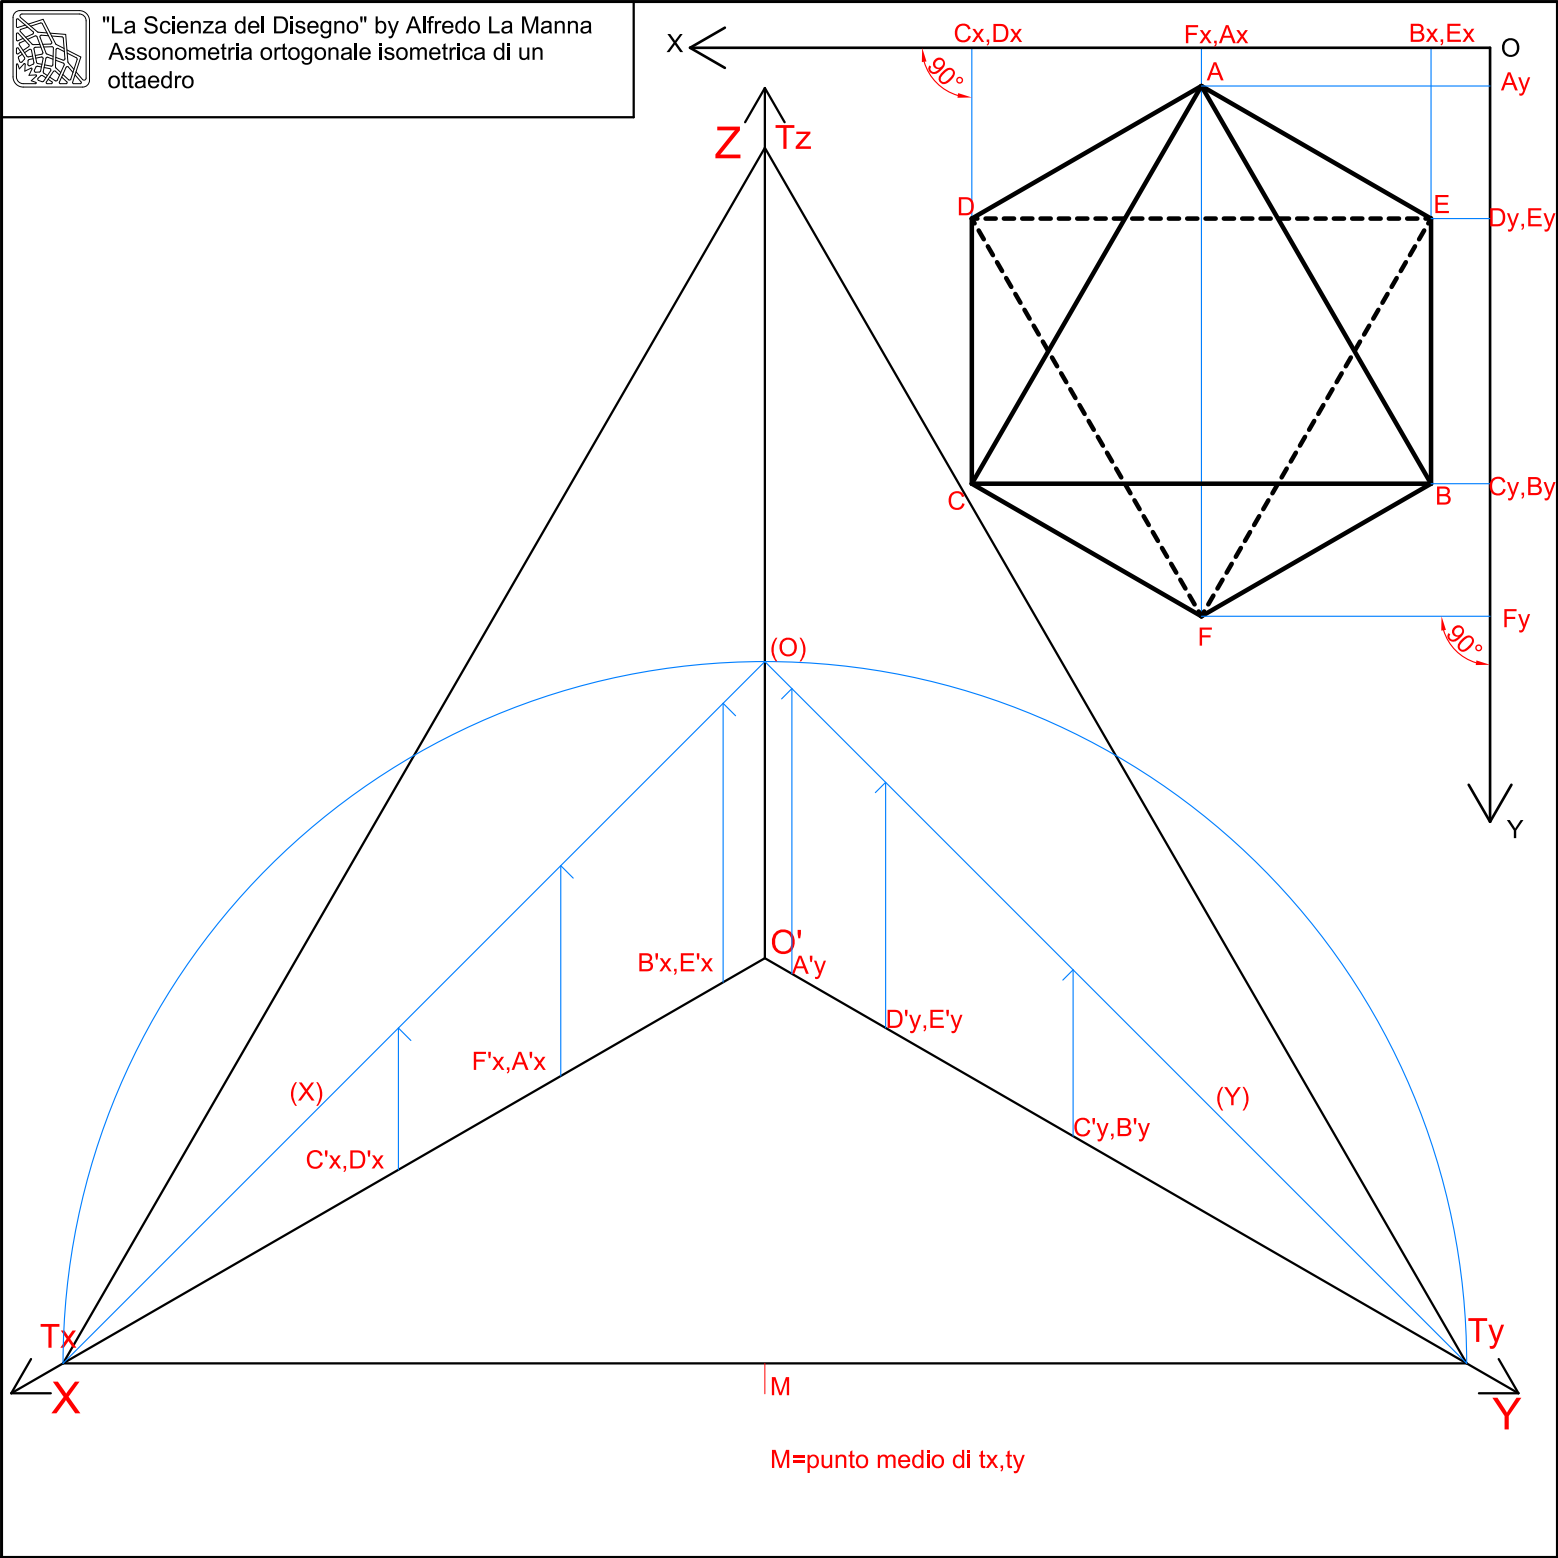

"La Scienza del Disegno" by Alfredo La Manna
Assonometria ortogonale isometrica di un
ottaedro

"La Scienza del Disegno" by Alfredo La Manna
Assonometria ortogonale isometrica di un
ottaedro

M=punto medio di tx,ty

"La Scienza del Disegno" by Alfredo La Manna
 Assonometria ortogonale isometrica di un
 ottaedro

M=punto medio di t_x, t_y

"La Scienza del Disegno" by Alfredo La Manna
Assonometria ortogonale isometrica di un
ottaedro

M=punto medio di t_x, t_y

"La Scienza del Disegno" by Alfredo La Manna
Assonometria ortogonale isometrica di un
ottaedro

"La Scienza del Disegno" by Alfredo La Manna
Assonometria ortogonale isometrica di un
ottaedro